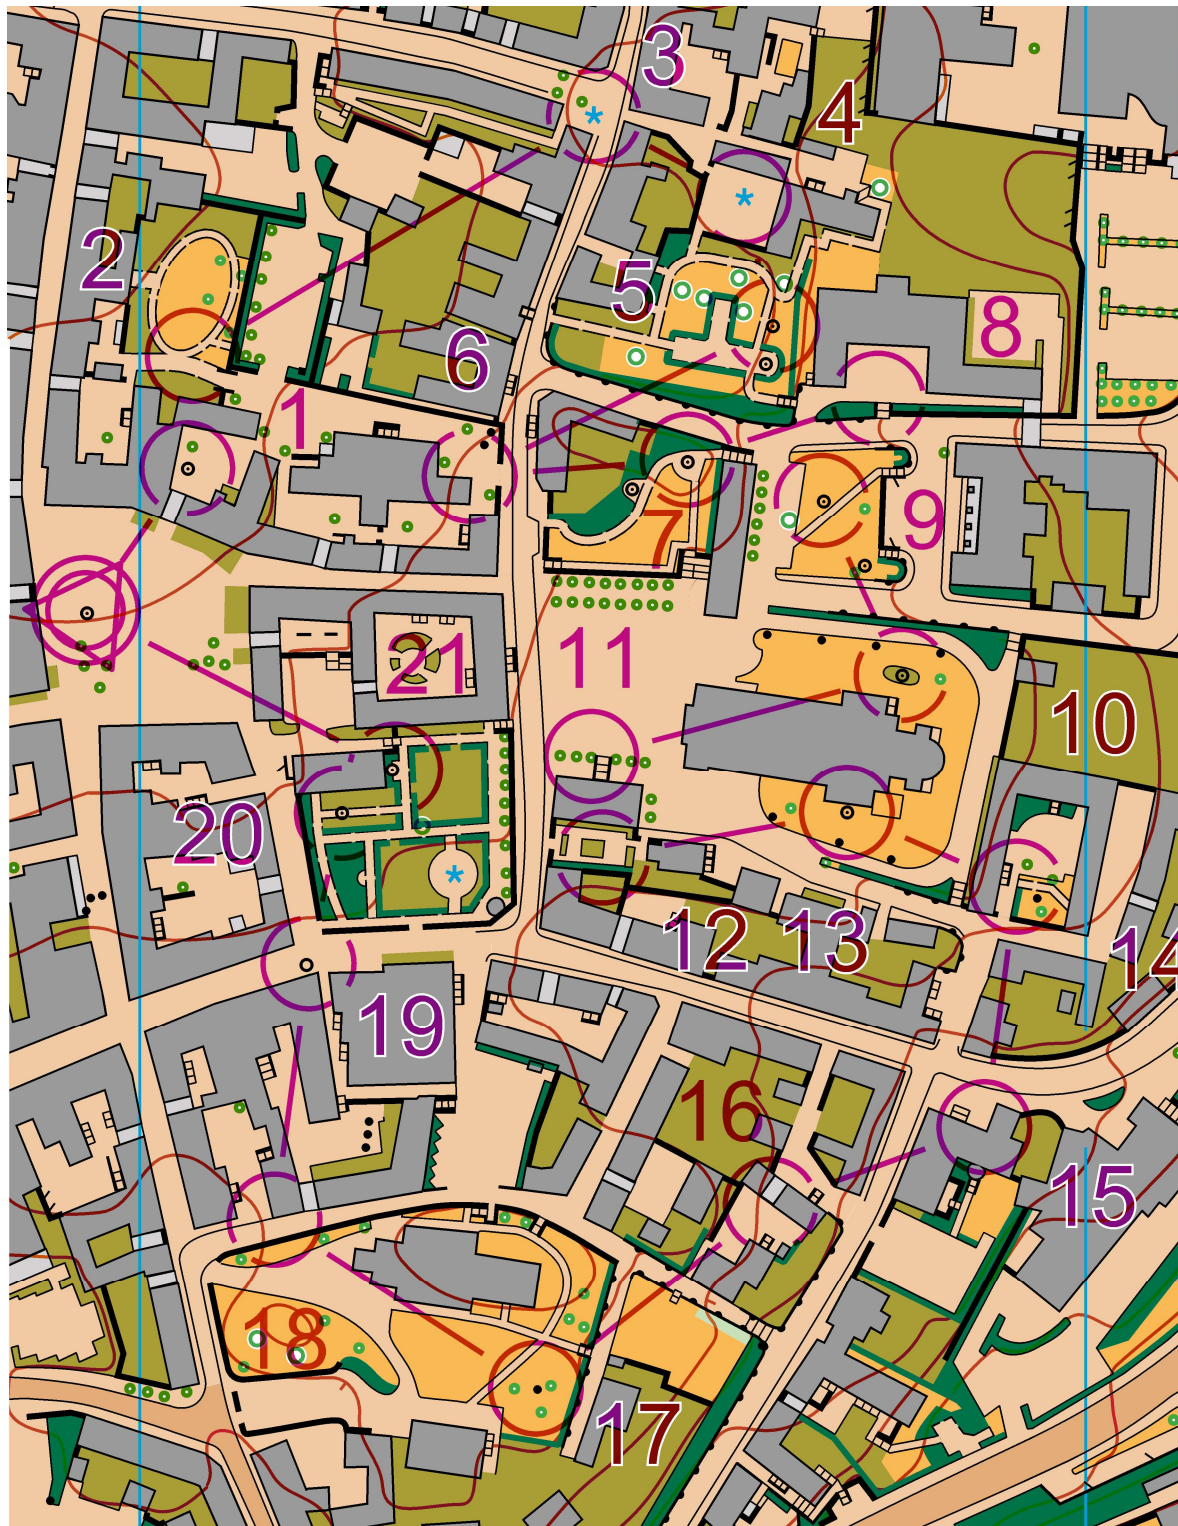

VIBORG C

Målestok: 1:2.000

Ækvidistance: 2,5m

2022.09

	Forbudt område
	Bygning
	Fortov, vej, p-arealer
	Trappe
	Højdekurve, skrænt
	Jordige, stendige
	Rende, punkthøj, lavning
	Sten, mindesten
	Sand
	Grøft, vandløb
	Sø
	Mose
	Åbent område
	Åbent med undervegetation
	Skov
	Hæk
	Busk eller træ
	Lille sti
	Hegn, låge
	Mur
	Lege- eller idrætsredskab
	Halvtag
	Forbudt område

22.10.14 Kulturnatten		
Kulturbane		2,0 km
		Sct. Kjelds Brønd
1	31	Skulpturen Havet
2	32	Amtsmandens have
3	33	Pumpetorvet
4	34	Gråbrødre Kloster
5	35	Hans Tausen skulpturen
6	36	Viborg Museum
7	37	Kongehyldningsmonumentet
8	38	Vestre Landsret
9	39	Viborgpigen
10	40	Mindedyssen ved Domkirken
11	41	Skovgaardmuseet
12	42	Skovgaard Museets Have
13	43	Flyvevåbnets mindesten
14	44	Bispegården
15	45	Generalskommandoen
16	46	Domprovstegården
17	47	Rævekrukken
18	48	Viborg Bryghus
19	49	Et hul i jorden
20	50	Løvebrønden i Latinerhaven
21	51	Blicher-mindet