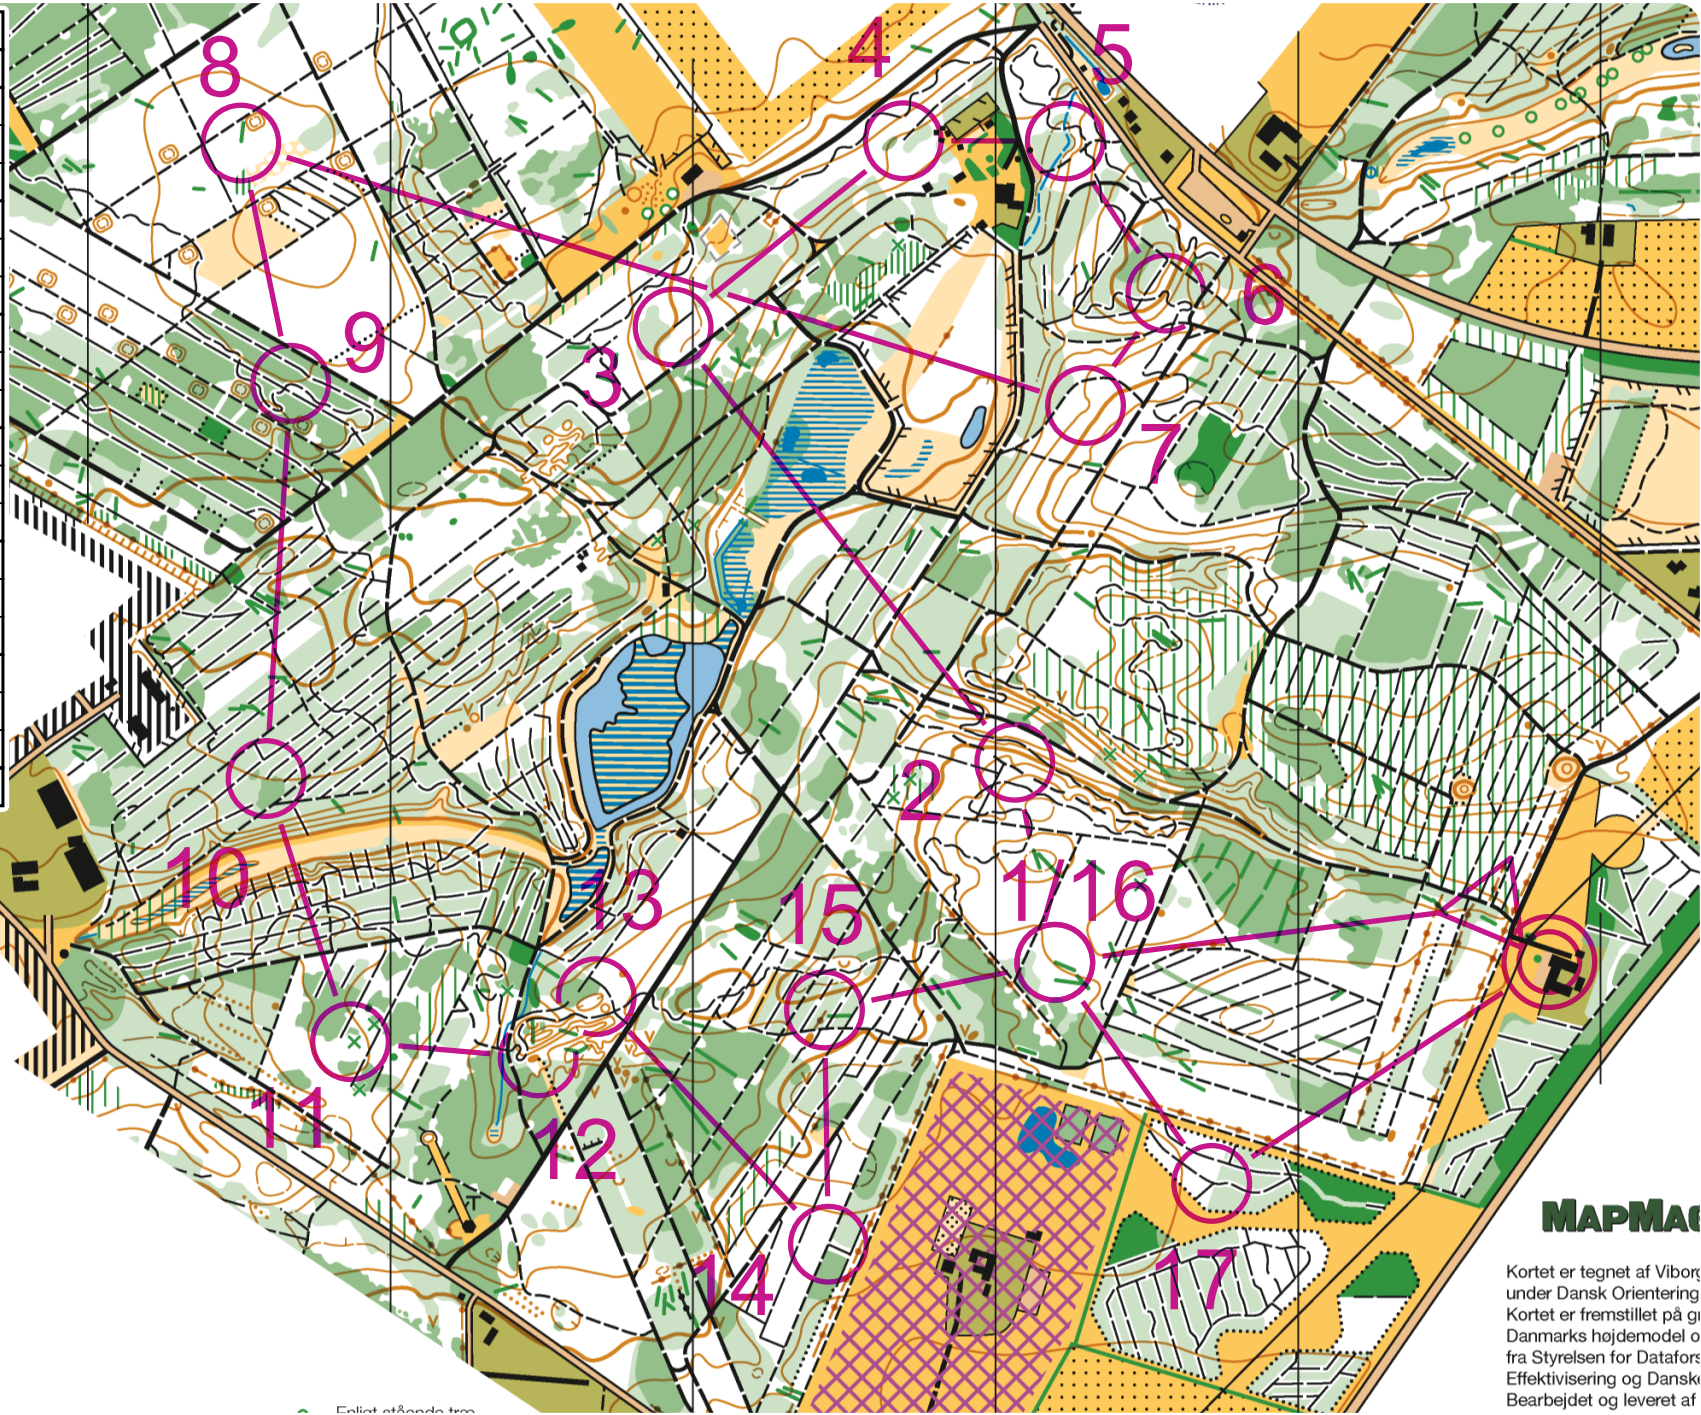

# Undallslund uge 50 - 1

Uge 50 Bane 1 5,5 km

1	105	↑	⬆	↗	↖
2	115	∧			
3	125	⋯		✓	
4	117	⋯		✓	
5	124	⋯		<	>
6	126	↑	↘	<	
7	121	∧			
8	120	⬆	↗	⊥	
9	111	↑	↘	<	
10	108	⋯		✓	
11	107	⊗		○	
12	122	●		○	
13	123	⊖		○	
14	101	⋯	↘		
15	104	⋯		↗	
16	105	↑	⬆	↗	↖
17	103	⋯	↘		

400 m

www.compassnet1000.com Viborg OK

## MAPMAI

Kortet er tegnet af Viborg under Dansk Orientering. Kortet er fremstillet på g. Danmarks højdemodel og fra Styrelsen for Datafors. Effektivisering og Dansk Bearbejdet og leveret af

Ejstet af Sønderby